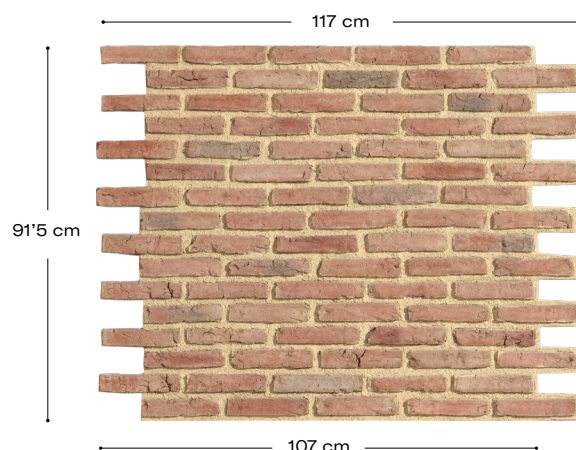

Rustic Brick

Descrizione del modello

Una delle virtù del mattone a vista è che si sposa benissimo con molti altri materiali, come il legno, il vetro, il cemento o calcestruzzo e la pietra. I pannelli decorativi Rustic Brick sono una facile e rapida soluzione per trasformare in tempo record spazi interni o esterni che vogliono trasmettere una grande personalità.