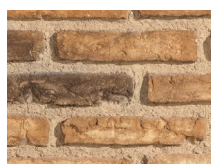

Rustic Brick

Descrizione del modello

Una delle virtù del mattone a vista è che si sposa benissimo con molti altri materiali, come il legno, il vetro, il cemento o calcestruzzo e la pietra. I pannelli decorativi Rustic Brick sono una facile e rapida soluzione per trasformare in tempo record spazi interni o esterni che vogliono trasmettere una grande personalità.

Riduzione dell'impronta carbonica

Marcatura CE

ISO 14001

Decorazioni e possibilità di finiture

PX-097
Rustic Brick

PX-097 9016
Rustic Brick

PX-099
Rustic Brick Marrón

PX-111
Rustic Brick Cassel