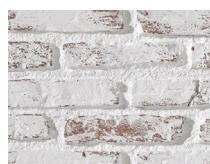

PX-111
Rustic Brick Cassel