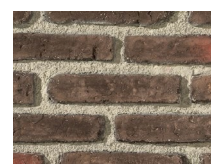

PX-111
Rustic Brick Cassel